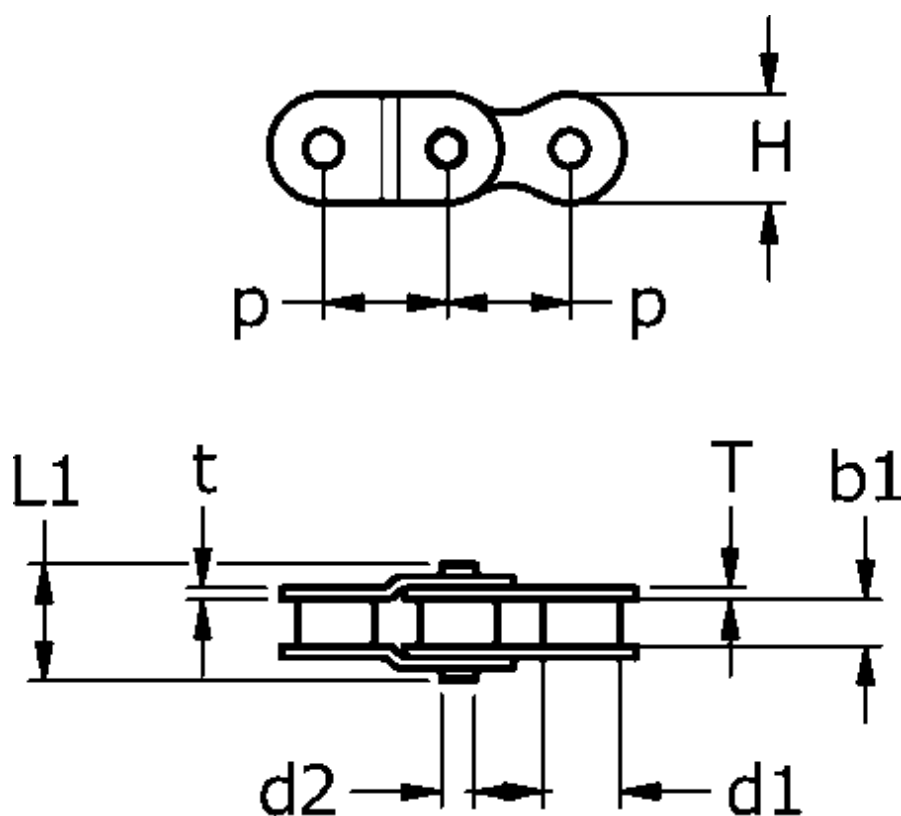

Varenummer: 61384102400008

Beskrivelse: Tsubaki 24 B-1 Simplex samleled dobbelt forkrøbbet
Neptune. Lambda vedligeholdelsesfri

Mål

b1 = 25.40
d1 = 25.40
d2 = 14.63
H = 33.40
L1 = 26.65
P = 38.100
T = 6.00
t = 5.60